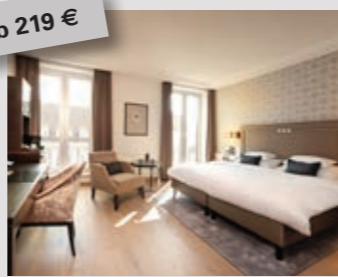

„Experience Augsburg“

Als erste Adresse der Fuggerstadt liegt das Hotel Maximilian's direkt an der prachtvollen Maximilianstraße. Erkunden Sie die Stadt ganz entspannt – die schönsten Sehenswürdigkeiten sind in unmittelbarer Nähe fußläufig zu erreichen.

Leistungen:
1 Übernachtung im Classic Doppelzimmer inklusive Champagner-Frühstücksbuffet, Nutzung des Spa- und Fitnessbereichs, kostenfreier Fahrradverleih, Parkplatz

Gültig:
An Wochenenden buchbar

ab 219 €