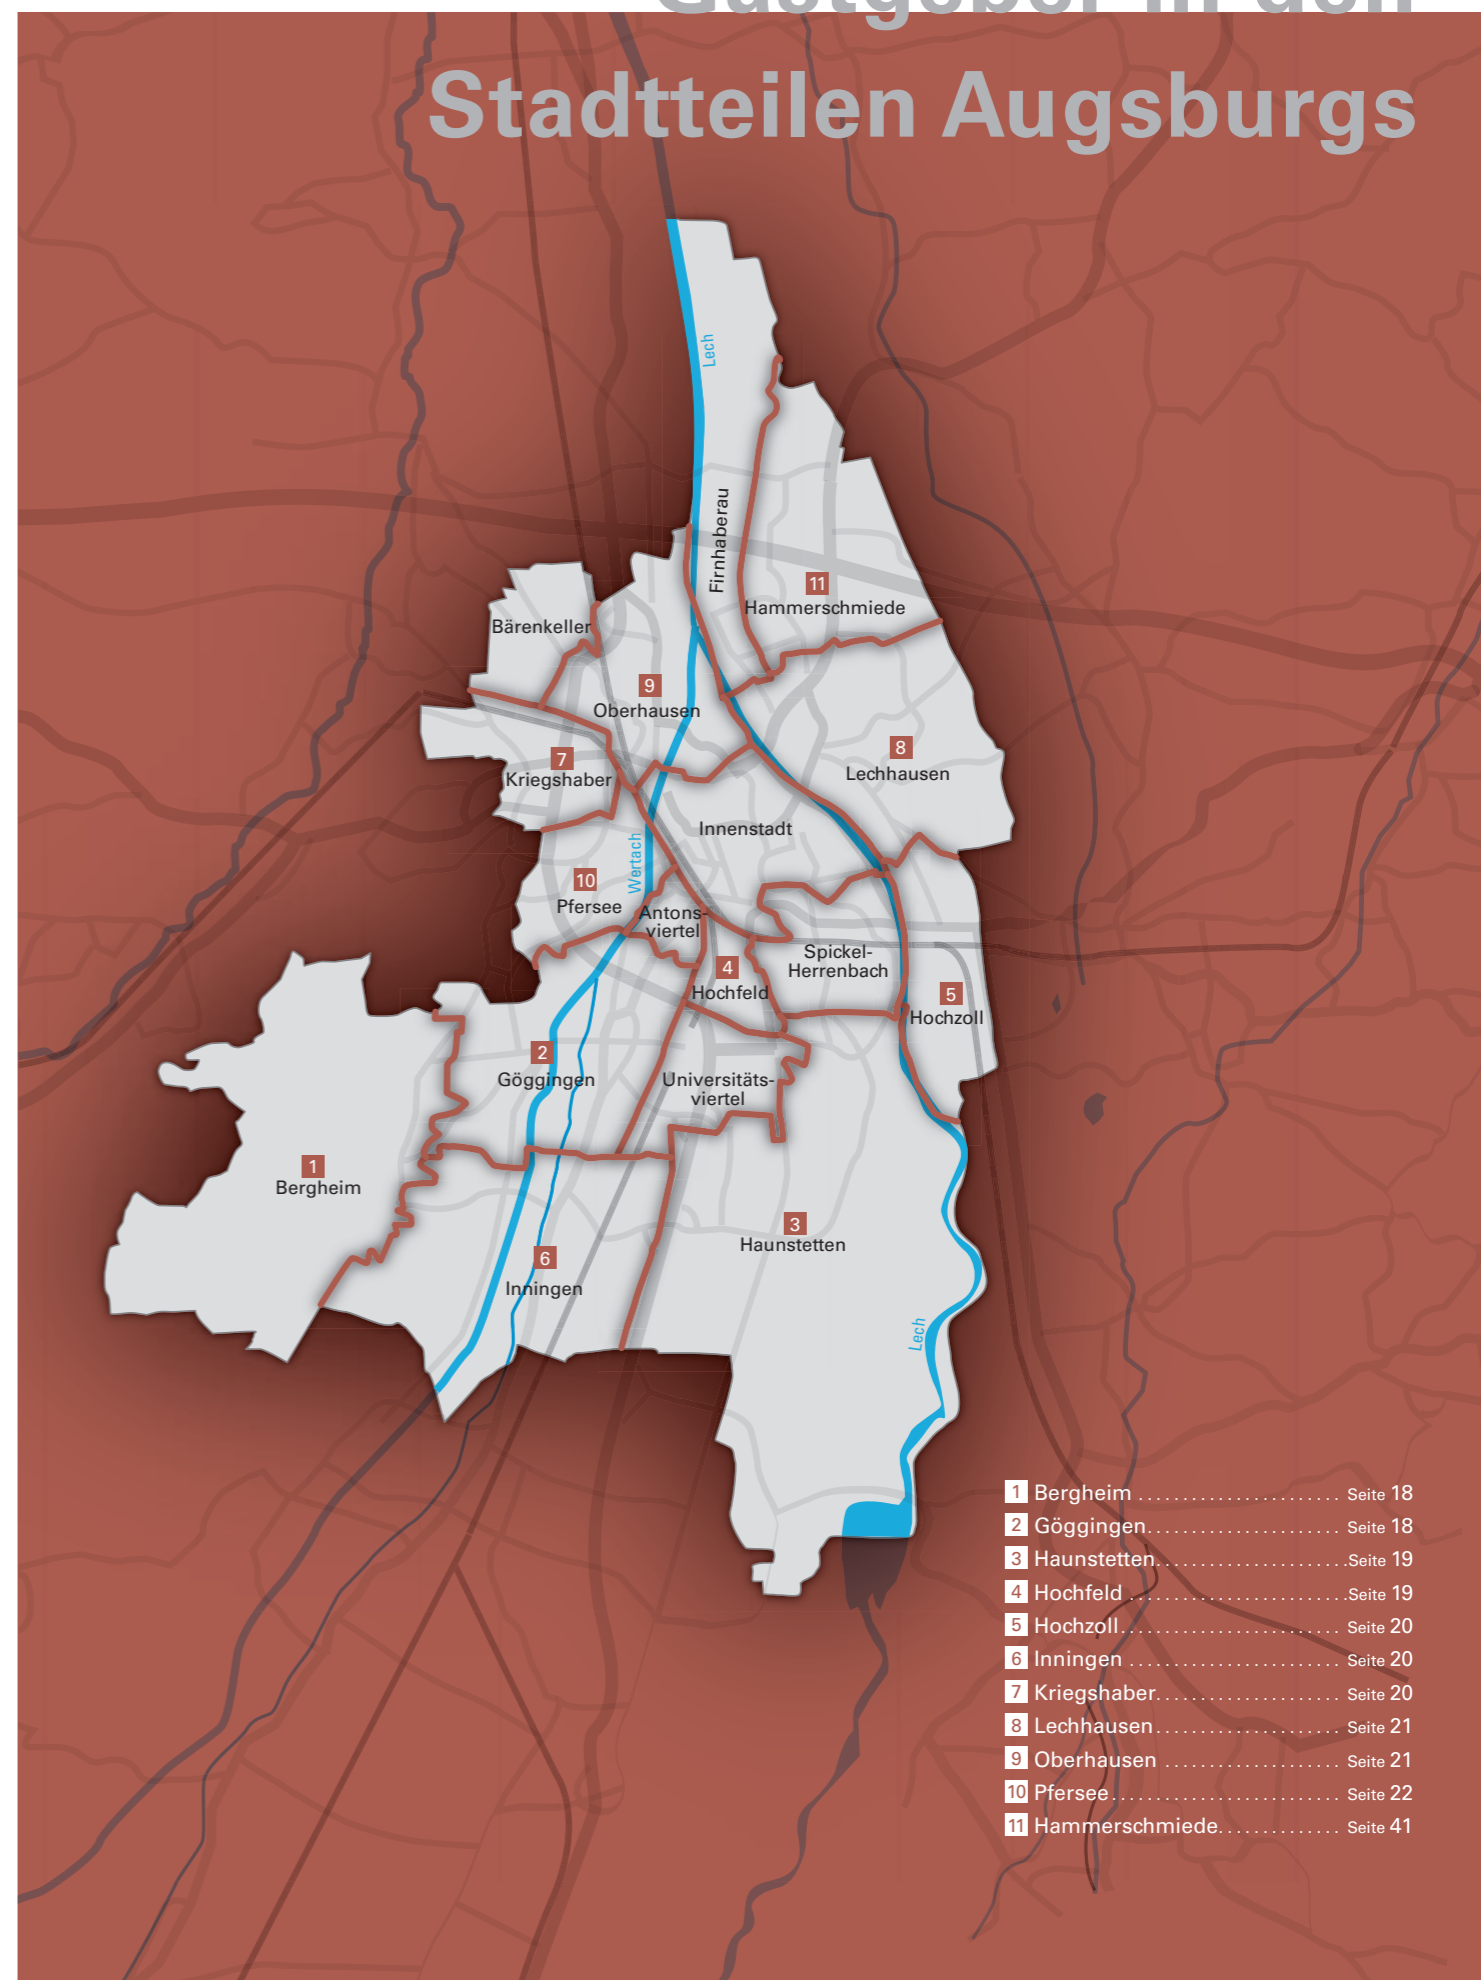

Augsburg – Innenstadt | Privatzimmer

28 Schupp, Privatzimmer Böheimstraße 6, 86153 Augsburg Telefon +49/821/666186, Handy +49/171/4852514 Schupp57@aol.com	Bettenanzahl Number of beds	Preis EZ/Tag Price single/Day	Preis DZ/Tag Price double/Day	Mietdauer Term of lease	
	8	ab 23 €	ab 38 €	ab 1 Tag	

Gastgeber in den Stadtteilen Augsburgs

1 Bergheim	Seite 18
2 Göggingen	Seite 18
3 Haunstetten	Seite 19
4 Hochfeld	Seite 19
5 Hochzoll	Seite 20
6 Inningen	Seite 20
7 Kriegshaber	Seite 20
8 Lechhausen	Seite 21
9 Oberhausen	Seite 21
10 Pfersee	Seite 22
11 Hammerschmiede	Seite 41