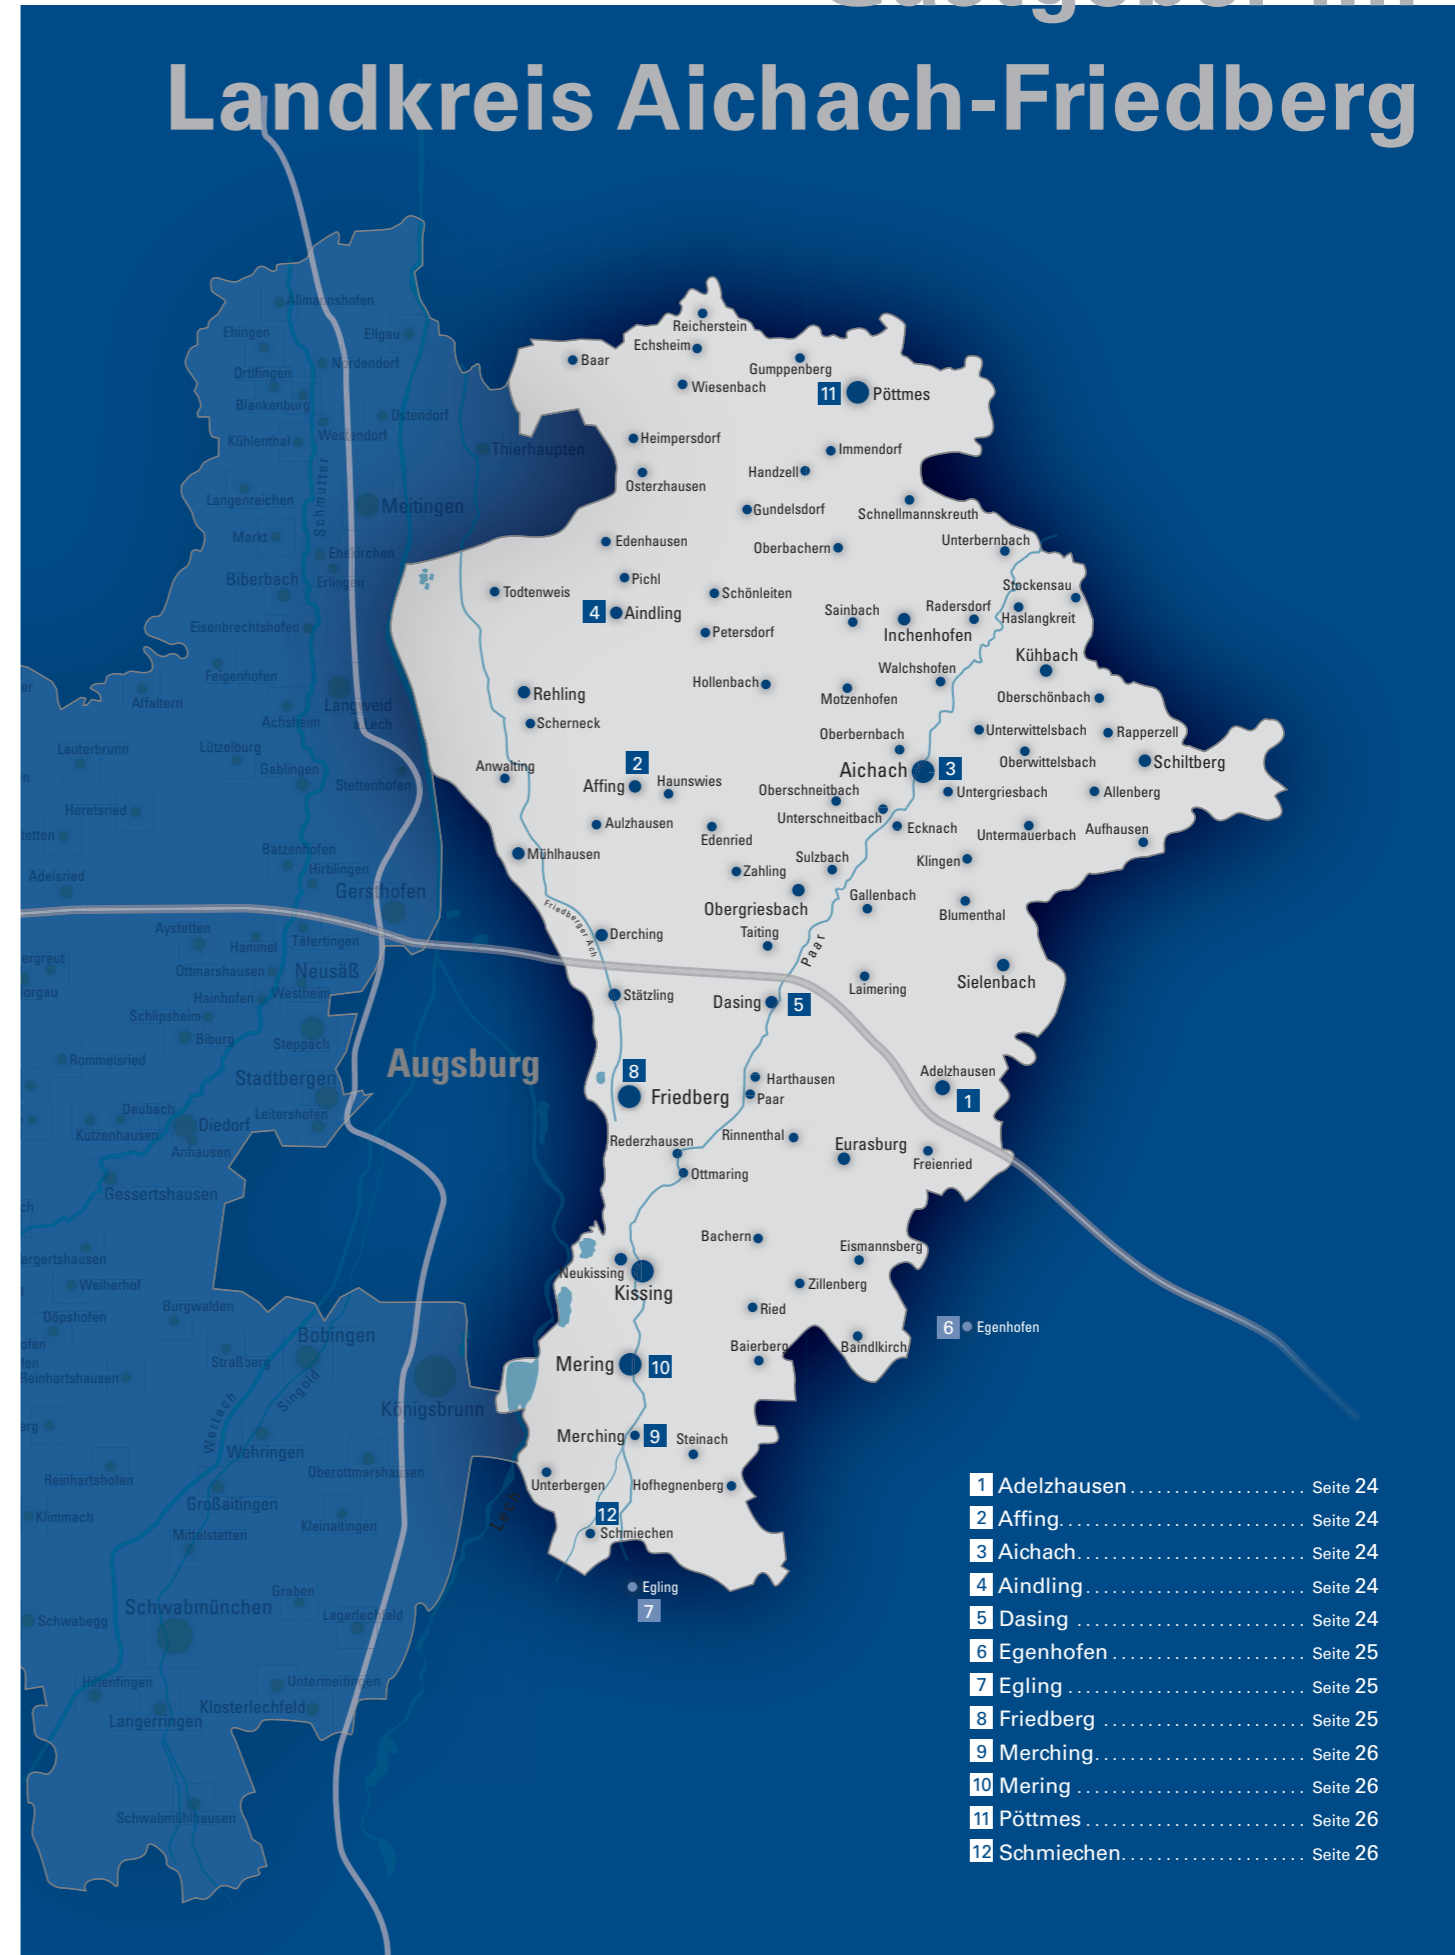

Gastgeber im Landkreis Aichach-Friedberg

- 1 Adelzhausen ..... Seite 24
- 2 Affing ..... Seite 24
- 3 Aichach ..... Seite 24
- 4 Aindling ..... Seite 24
- 5 Dasing ..... Seite 24
- 6 Egenhofen ..... Seite 25
- 7 Egling ..... Seite 25
- 8 Friedberg ..... Seite 25
- 9 Merching ..... Seite 26
- 10 Mering ..... Seite 26
- 11 Pöttmes ..... Seite 26
- 12 Schmiechen ..... Seite 26