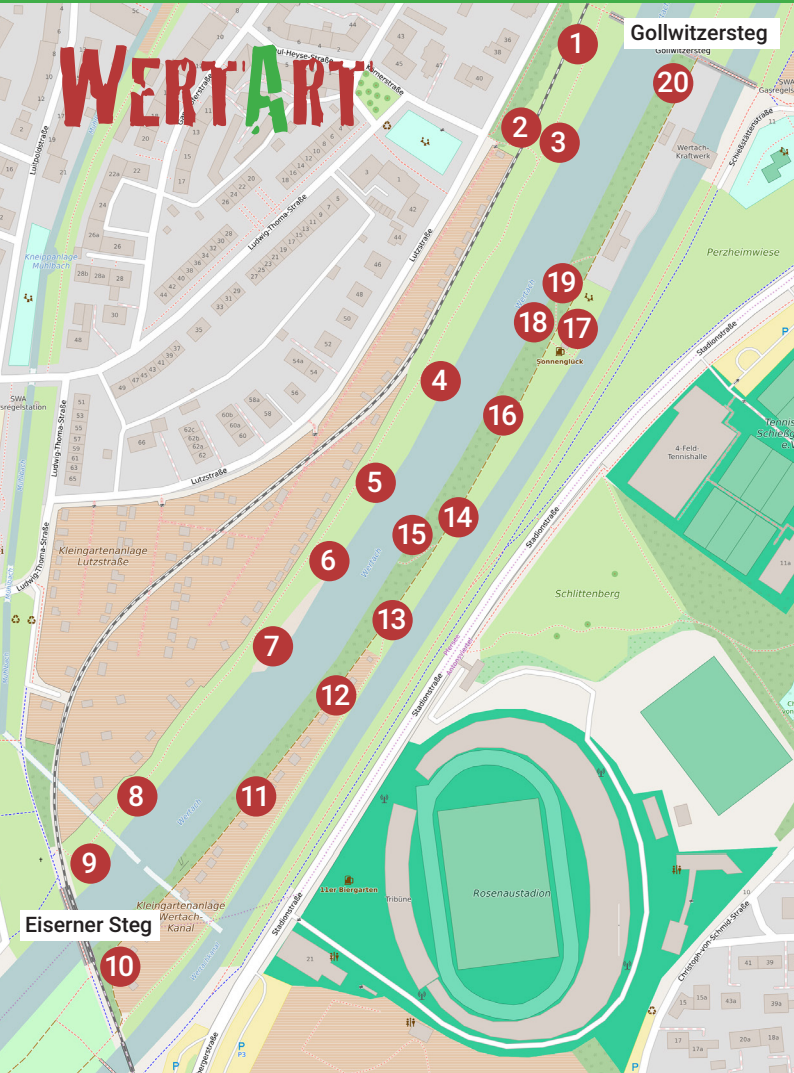

WERTART

ein Kunst-Projekt entlang der Wertach

26. September -
10. Oktober 2021

Vernissage am 26.9. um 14.00 Uhr

Claudia Baschenegger | Karin Bauer | Martin Beckers
Barbara Braun | Elias Frank | Henning Gais | Lisa Glocker
Marianna Haas | Rosa Lutz-Teply | Elisabeth Mack
MatthiasTeply | Monika Wex | Ute Witt

Rosa Lutz-Teply 17

Elisabeth Mack 10

MatthiasTeply 6

Monika Wex 1 19

Ute Witt 14

Gemeinschaftsarbeit 18

Kartendaten: © OpenStreetMap.de | Gestaltung: Brigitte Beutel, www.bb-grafik.de

Bürgerhaus
Pfersee